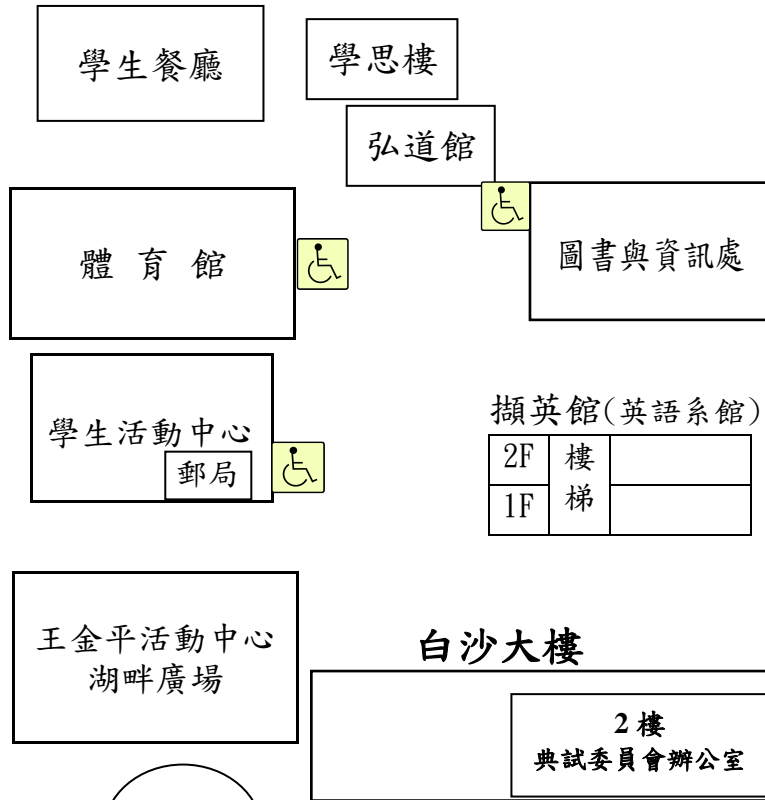

113 年公務人員高等考試三級考試彰化考區彰化師大試區試場分布略圖(19)

考試日期：7 月 7 日(星期日)至 7 月 9 日(星期二)

本試區設：25 試場(第 4501 試場至 4525 試場)，應考人數 742 人

聲洋館(地理系館)

藝
蒼
館

正門				
4F			電梯、樓梯、廁所	
3F				
2F				
1F				

運
動
場

西
二
出
口

教學大樓

6F					電 梯 、 樓 梯 、 廁 所		
5F							
4F							
3F	4518	4519	4520			4514	4513
	4517	4516	4515				
2F	4510	4511	4512			4507	4506
	4509	4508					
1F	4505	4504	4503		4502	4501	
	服務台(健康中心、哺乳室)						
B1							

試務中心、場務組、總務組
監場會議室、監場人員準備室

格
致
館

至善館(特教系館)

正門				
4F	電梯、廁所			樓梯、廁所
3F				
2F				
1F				

湖
濱
館

往
教
學
大
樓
、
試
務
中
心

明德館(輔諮系館)

正門				
4F			電梯、樓梯、廁所	
3F				
2F				
1F				
B1				