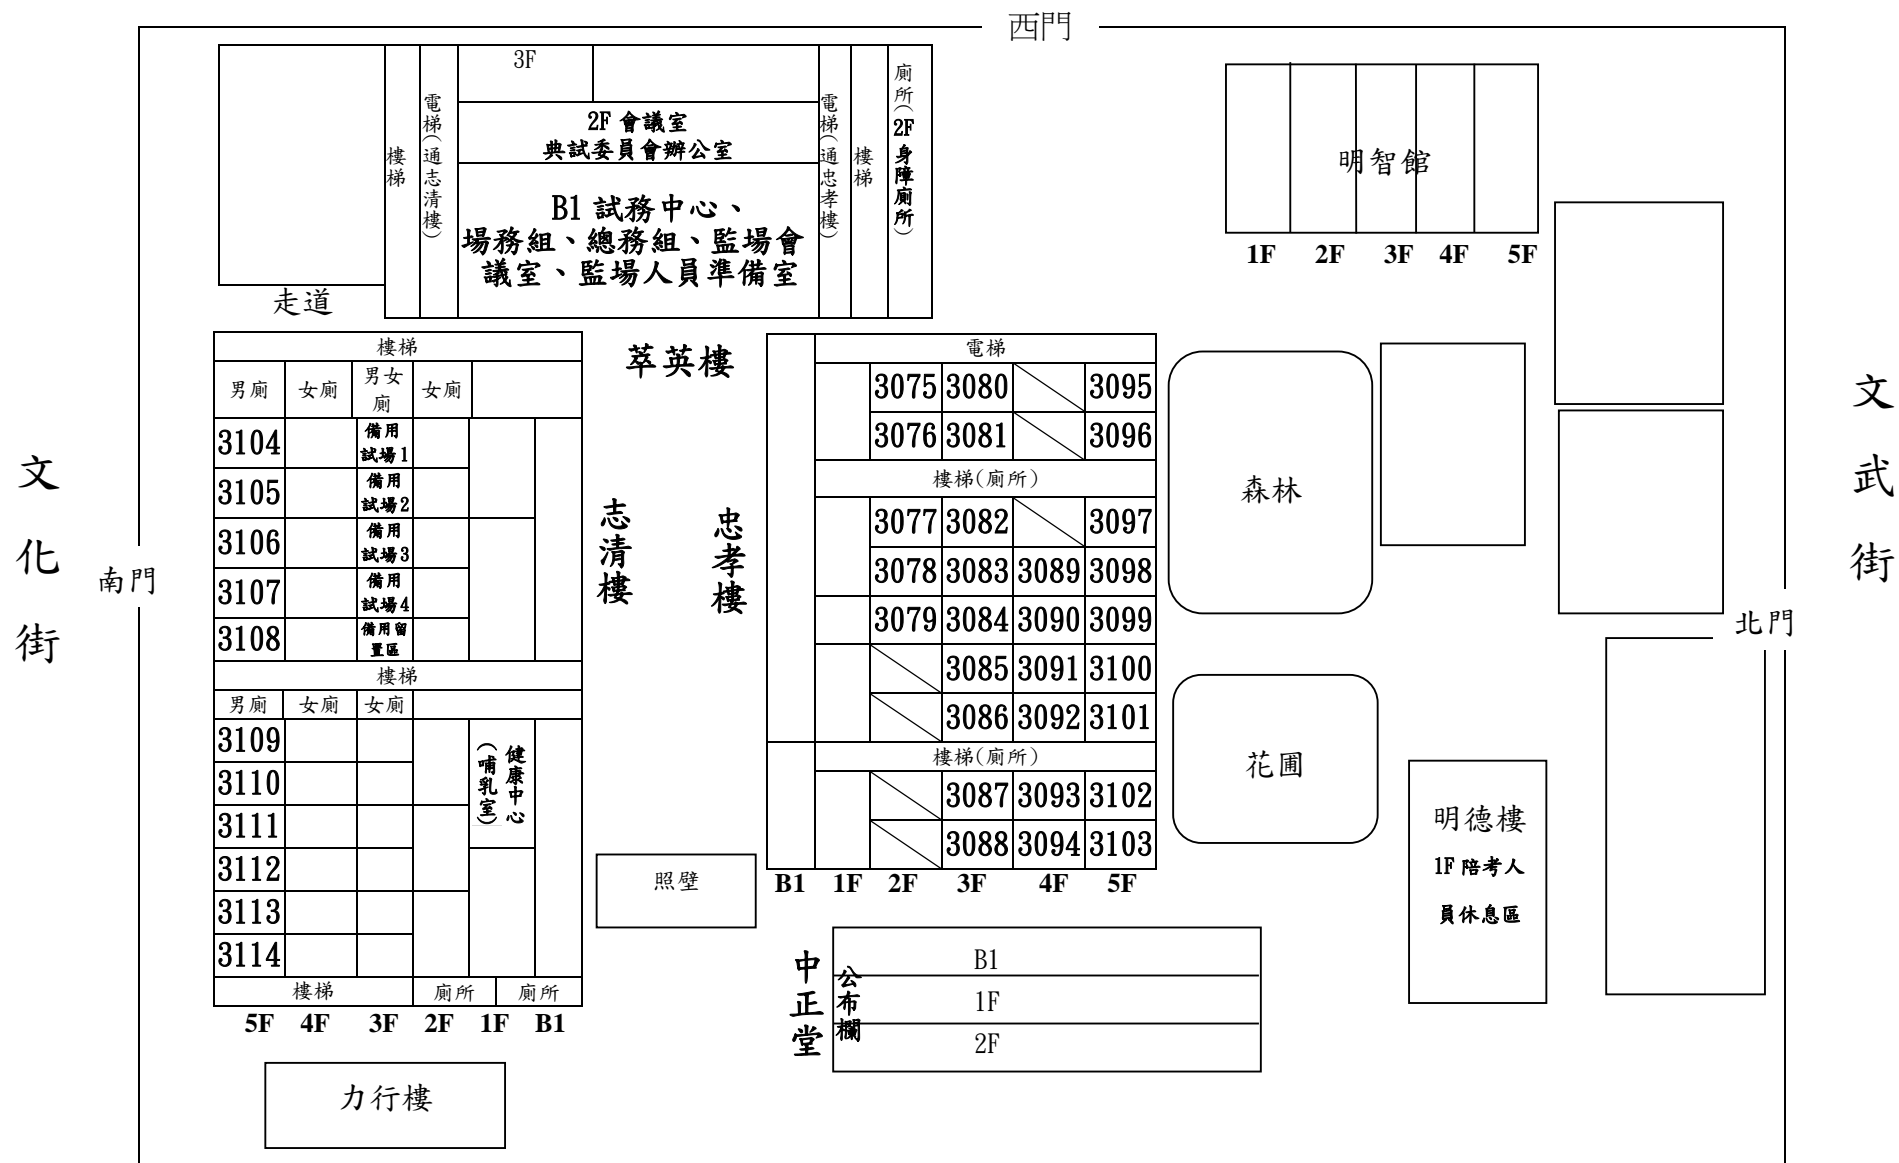

112年公務人員初等考試臺中考區臺中二中試區試場分布略圖(10)

考試日期：1月8日(星期日)

本試區設：40試場(第3075試場至第3114試場)，應考人數1,388人

正門
臺中市北區英士路109號