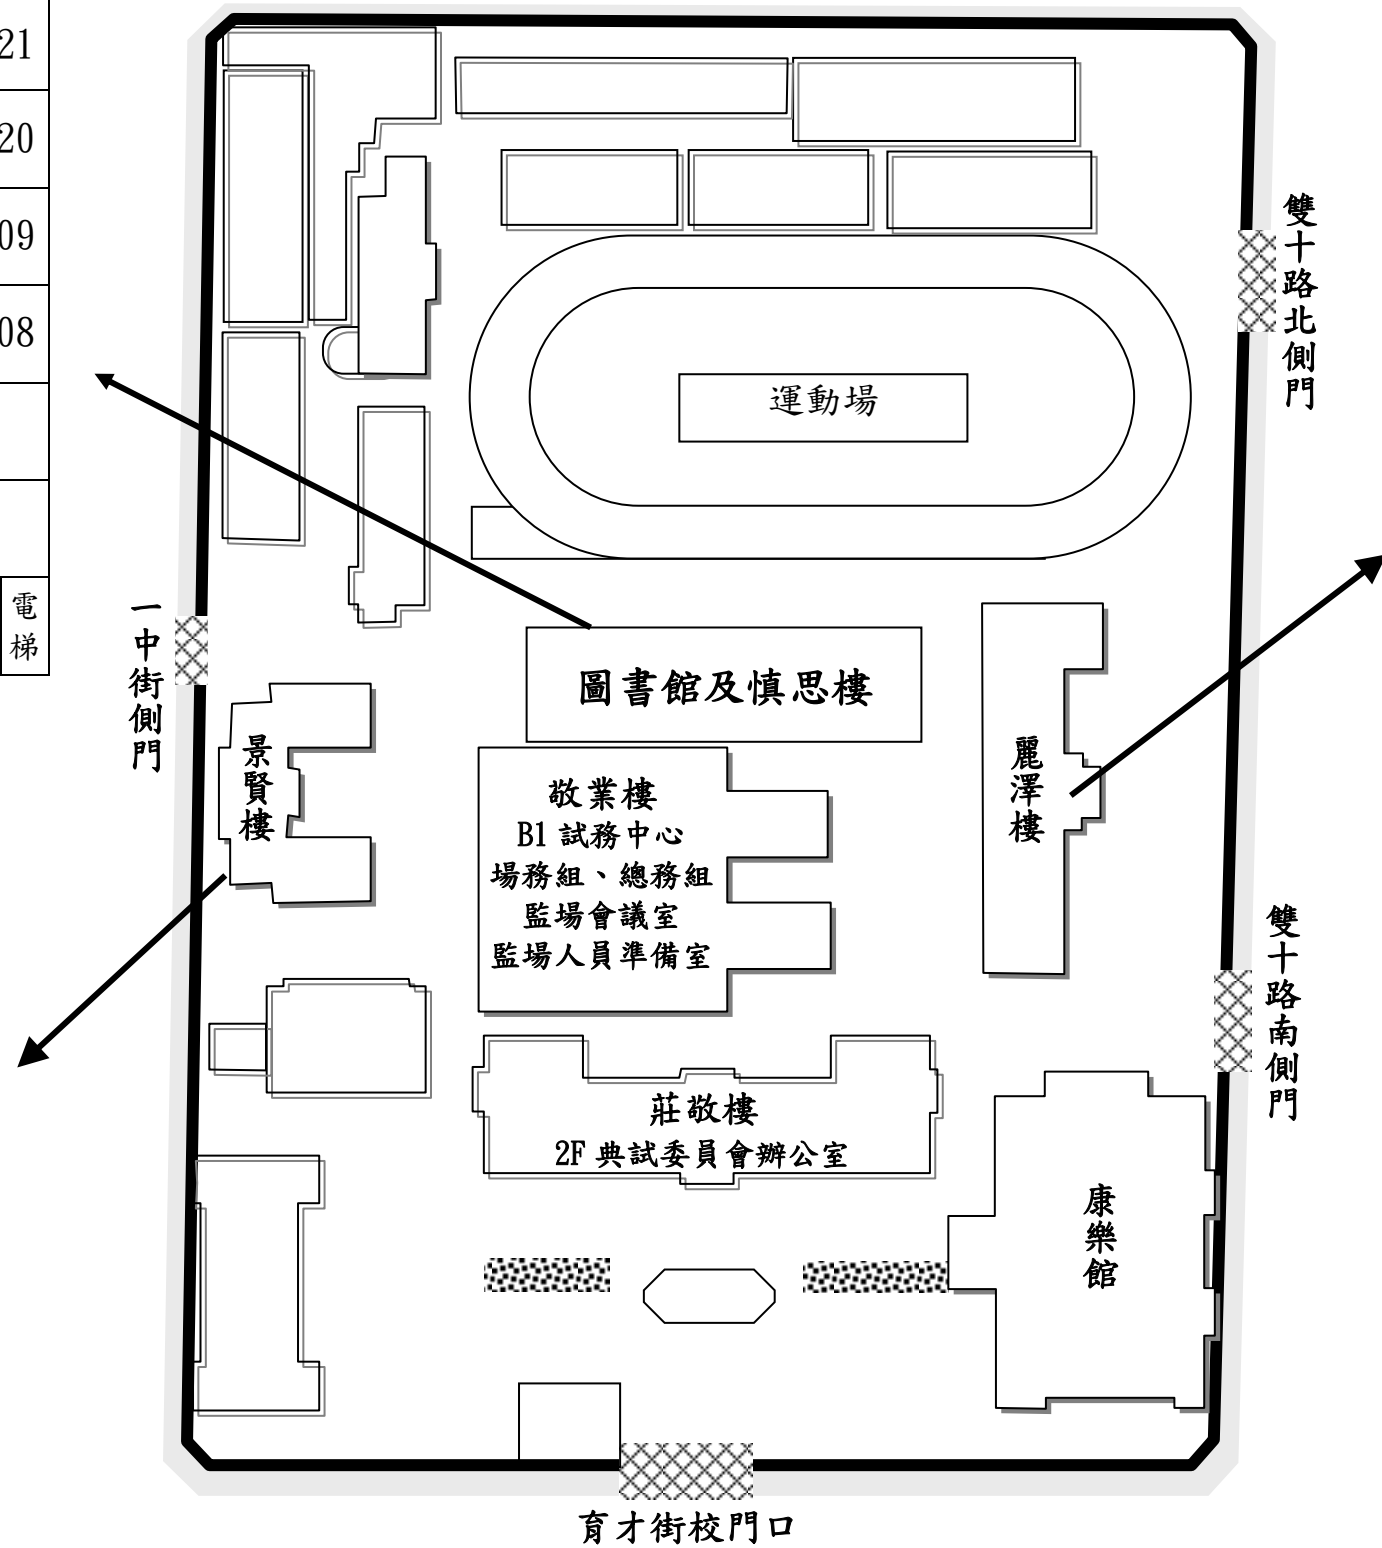

111年特種考試地方政府公務人員考試臺中考區臺中一中試區試場分布略圖(23)

考試日期：111年12月10日(星期六)

本試區為五等考試，計設59試場(4168~4226)，應考人數2,036人

7F	男女廁					
6F	男女廁	4226	4225	4224	4223	4222
5F	男女廁	4215	4216	4217	4218	4219
4F	男女廁	4214	4213	4212	4211	4210
3F	男女廁				4206	4207
2F	男女廁	圖書館				
1F	男女廁	圖書館				
	電梯	電梯				

5F	4F	3F	2F	1F
男廁	男廁	男廁	男廁	男廁
	4185	4174	4173	
	4186	4184	4175	
	4187	4183	4176	
	4188	4182	4177	
		4181	4178	
		4180	4179	
女廁	女廁	女廁	女廁	女廁
				電梯

	1F	2F	3F	4F	5F	6F	7F
男廁	男廁	男廁	男廁				
哺乳室	健康中心		4189	4202			
			4190	4201			
備用留置區		樓梯/廁所					
電梯							
	備用試場 1	4191	4200	4203			
川堂	備用試場 2	4192	4199	4204			
陪考人員休息區	備用試場 3	4193	4198	4205			
	備用試場 4	4194	4197				
樓梯/女廁							
電梯							
		4195	4196				