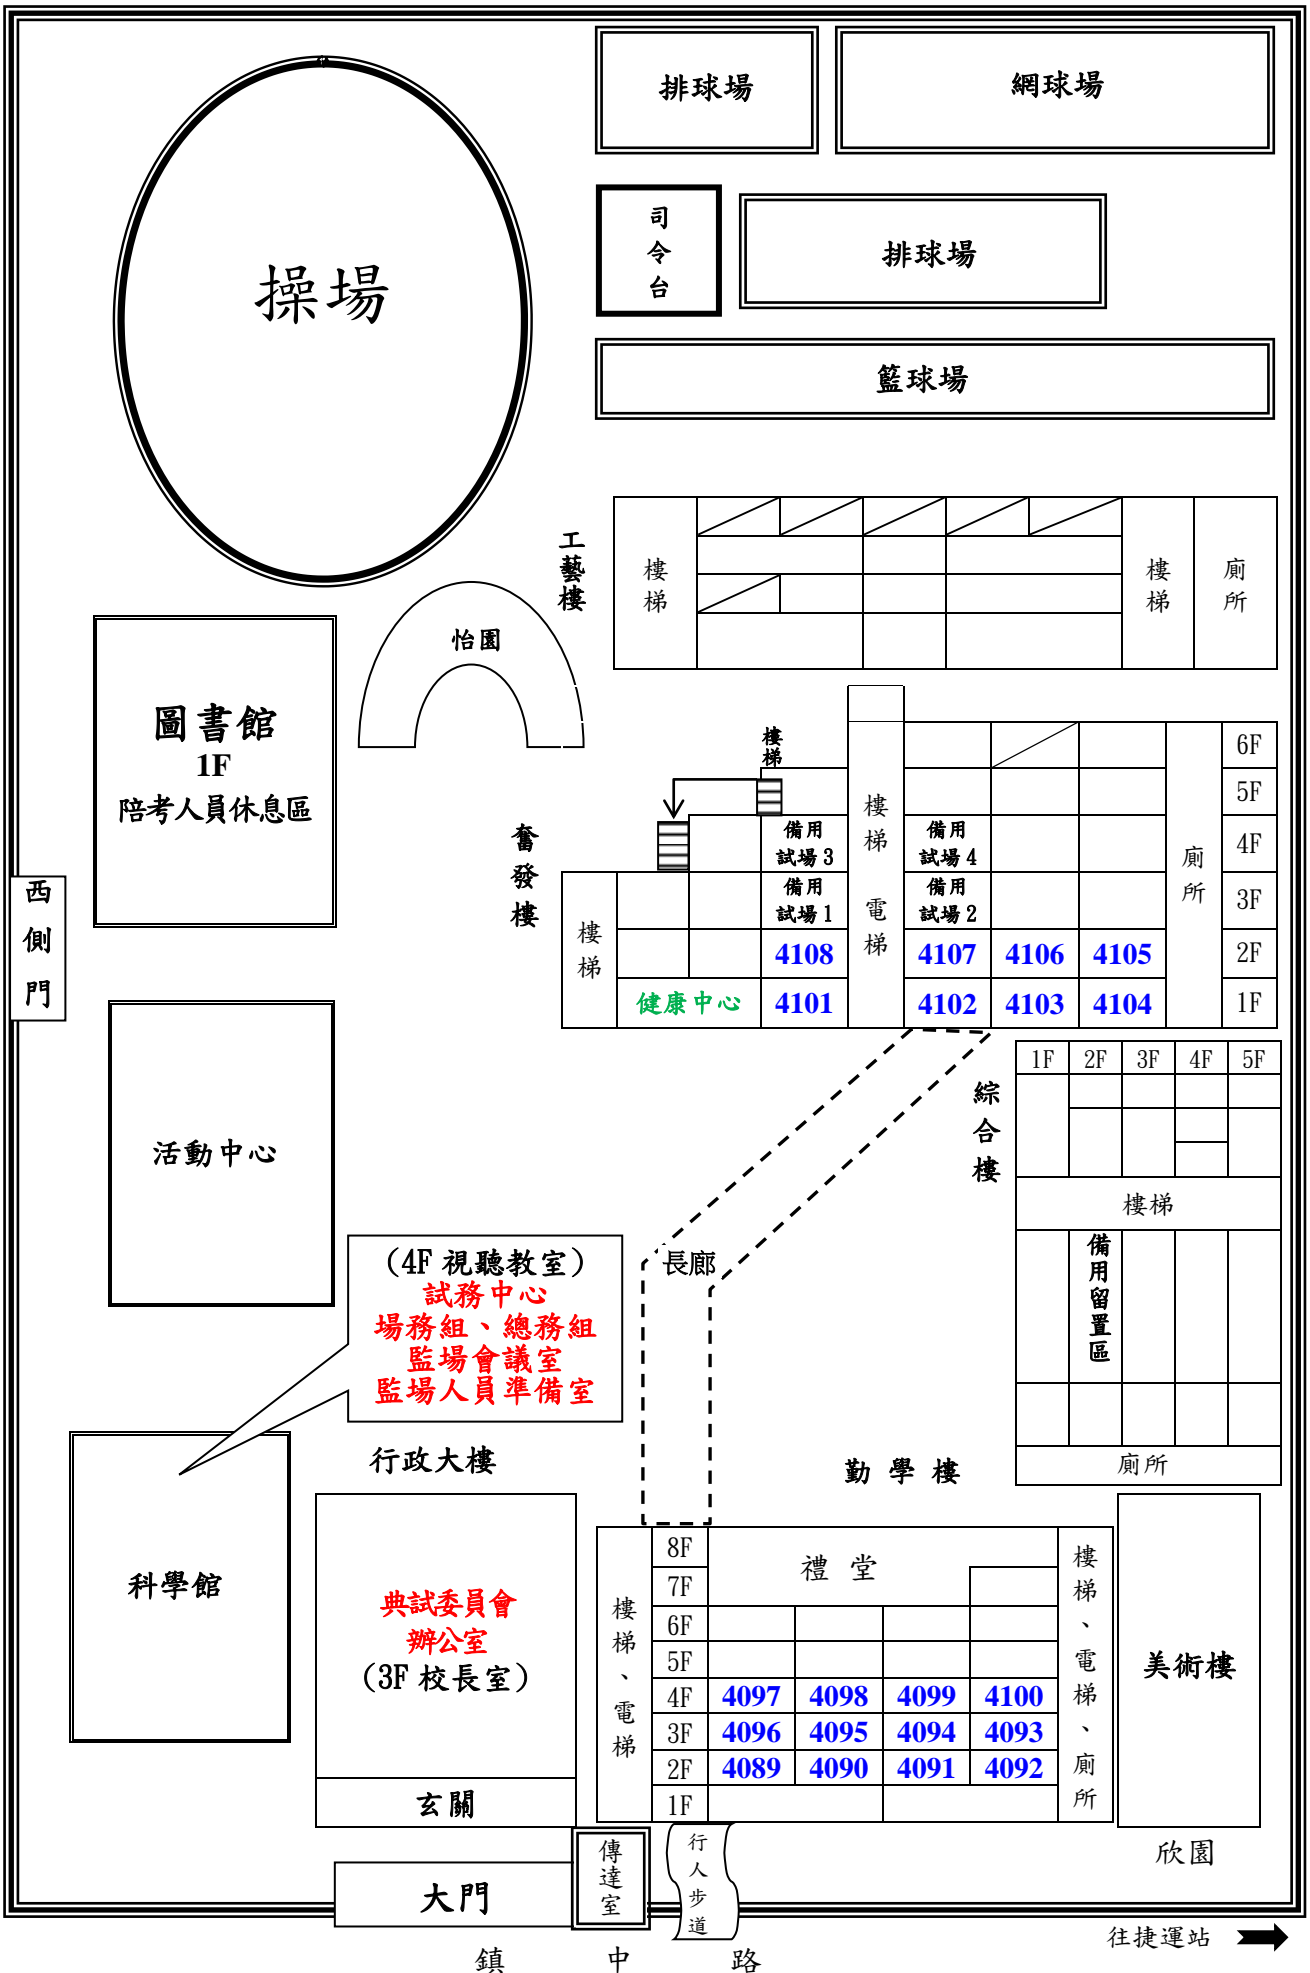

111年公務人員特種考試司法人員、法務部調查局調查人員、海岸巡防人員、移民行政人員考試及
 111年未具擬任職務任用資格者取得法官遴選資格考試高雄考區前鎮高中試區試場分布略圖(20)
 考試日期：111年8月13日(星期六)至8月14日(星期日)
 本試區計設：20試場(第4089試場~第4108試場)，應考人數541人

康
定
路

行人
進出
口

樹
人
路